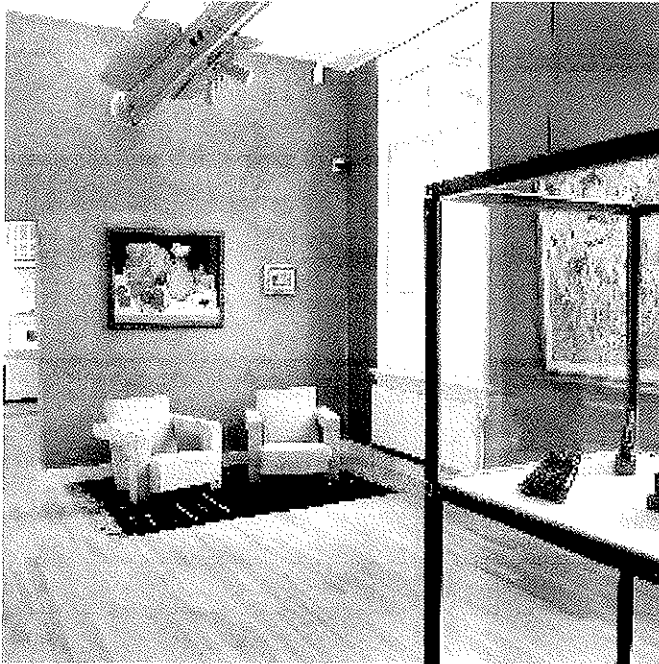

Dames Op Stap 17 november 2006

Excursie door Zwolle

Museum de Fundatie

Neoclassicistisch gebouw uit 1838

Verbouwd door: Gunnar Daan 2004/2005

Weezenlandstaete

Kantoor-parkeergarage door R. Uytengaak 2005

Vestiging Ahrend