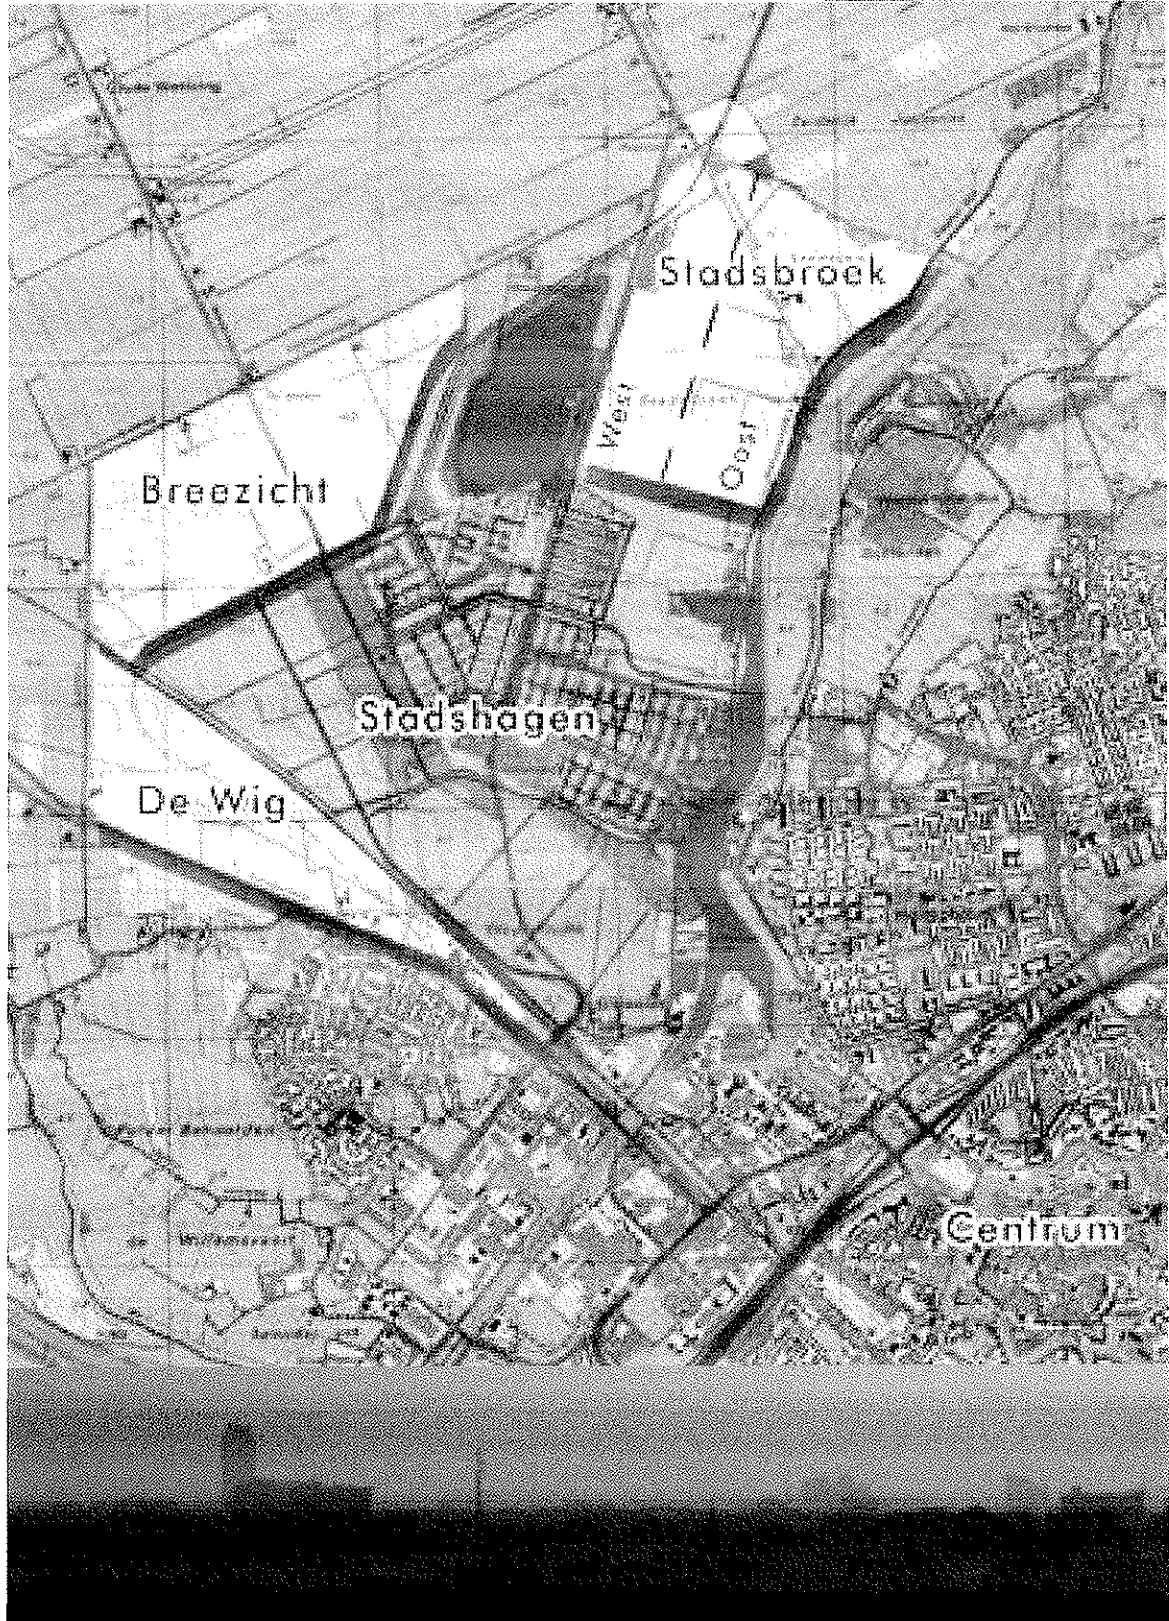

Dames Op Stap 17 november 2006

Excursie door Zwolle

Museum de Fundatie

Neoclassicistisch gebouw uit 1838

Verbouwd door: Gunnar Daan 2004/2005

Weezenlandstaete

Kantoor-parkeergarage door R. Uytengaak 2005

Vestiging Ahrend